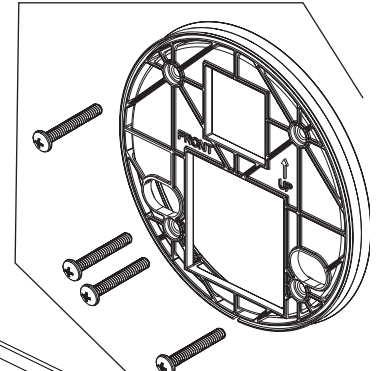

Models / Modelos / Modèles
T27843 & T27943

▲ Specify Finish
 Especificíque el Acabado
 Précisez le Fini

RP101201▲
 Thick Wall Installation Kit
 Juego de piezas para la instalación en paredes gruesas
 Trousse d'installation pour mur épais

For finished wall thickness over 1 1/8" up to 2 1/8"
 (Order Separately)
 Para paredes acabadas de un grosor mayor de 1 1/8"
 hasta 2 1/8" (ordene por separado)
 Installation dans un mur fini d'une épaisseur de 1 1/8"
 po à 2 1/8 po (commandez séparément)

RP92491
 Plate & Screws
 Ensemble de la chapa y tornillos
 Plaque de finition et vis

RP84932▲
 Trim Nut
 Tuerca del accesorio
 Écrou de finition

RP16497
 Set Screw
 Tornillo
 Vis

RP101460▲
 Diverter Handle, Set Screw & Button
 Manija desviadora, tornillo de fijación y botón
 Manette de l'inverseur, vis de calage et bouton

RP101453▲
 Trim Sleeve
 Manga de Fran ja
 Manchon de Finition

RP101464▲ (T27843)
RP101465▲ (T27943)
 Escutcheon Assembly
 Ensemble de la chapa
 Plaque de finition

RP71717
 (Not included / No incluido / Non inclus)
 2 Function, Non-Shared Diverter Cartridge
 Cartucho desviador no-compartido de 2 funciones
 Cartouche d'inverseur non partagé, 2 fonctions