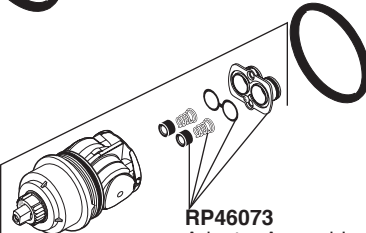

RP101453▲
 Trim Sleeve
 Manga de Fran ja
 Manchon de Finition

RP101464▲ (T27843)
RP101465▲ (T27943)
 Escutcheon Assembly
 Ensemble de la chapa
 Plaque de finition

RP71717
 (Not included / No incluido / Non inclus)
 2 Function, Non-Shared Diverter Cartridge
 Cartucho desviador no-compartido de 2 funciones
 Cartouche d'inverseur non partagé, 2 fonctions

RP51918
 3 Function Cartridge
 Cartucho del desviador, 3 funciones
 Cartouche d'inverseur, 3 fonctions

RP71718
 (Not included / No incluido / Non inclus)
 3 Function, Non-Shared Diverter Cartridge
 Cartucho desviador no-compartido de 3 funciones
 Cartouche d'inverseur non partagé, 3 fonctions

RP51919
 6 Function Cartridge
 Cartucho del desviador, 6 funciones
 Cartouche d'inverseur, 6 fonctions

RP101454▲
 Temperature Knob
 Perilla de la Temperatura
 Poignée de Réglage de Température

RP84933
 Sleeve & O-Rings
 Casquillo y juntas tóricas
 Manchon et joints toriques