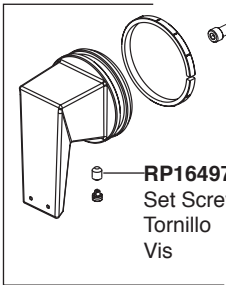

RP92491
 Plate & Screws
 Ensemble de la chapa y tornillos
 Plaque de finition et vis

RP84932▲
 Trim Nut
 Tuerca del accesorio
 Écrou de finition

RP16497
 Set Screw
 Tornillo
 Vis

RP101460▲
 Diverter Handle, Set Screw & Button
 Manija desviadora, tornillo de fijación y botón
 Manette de l'inverseur, vis de calage et bouton

RP100939
 Adapter & Set Screw
 Adaptador y Tornillo
 Adaptateur et Vis

RP32102
 Rotational Limit Stop
 Tope para Limitar
 Butée Rotative

RP101455▲
 Handle Kit
 Juego de herrajes
 de la Manija
 Manette en kit

RP101453▲
 Trim Sleeve
 Manga de Fran ja
 Manchon de Finition

RP101464▲ (T27843)
RP101465▲ (T27943)
 Escutcheon Assembly
 Ensemble de la chapa
 Plaque de finition

RP71717
 (Not included / No incluido / Non inclus)
 2 Function, Non-Shared Diverter Cartridge
 Cartucho desviador no-compartido de 2 funciones
 Cartouche d'inverseur non partagé, 2 fonctions