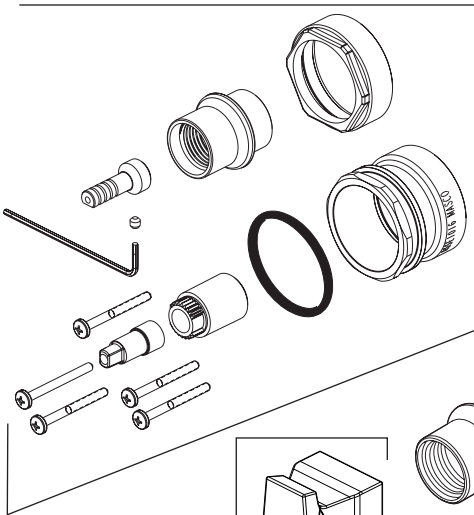

Models / Modelos / Modèles
T27843 & T27943

▲ Specify Finish
 Especificíque el Acabado
 Précisez le Fini

RP101201▲
 Thick Wall Installation Kit
 Juego de piezas para la instalación en paredes gruesas
 Trousse d'installation pour mur épais

For finished wall thickness over 1 1/8" up to 2 1/8"
 (Order Separately)
 Para paredes acabadas de un grosor mayor de 1 1/8"
 hasta 2 1/8" (ordene por separado)
 Installation dans un mur fini d'une épaisseur de 1 1/8"
 po à 2 1/8 po (commandez séparément)

RP92491
 Plate & Screws
 Ensemble de la chapa y tornillos
 Plaque de finition et vis

RP84932▲
 Trim Nut
 Tuerca del accesorio
 Écrou de finition

RP16497
 Set Screw
 Tornillo
 Vis

RP101460▲
 Diverter Handle, Set Screw & Button
 Manija desviadora, tornillo de fijación y botón
 Manette de l'inverseur, vis de calage et bouton

RP101453▲
 Trim Sleeve
 Manga de Fran ja
 Manchon de Finition

RP101464▲ (T27843)
RP101465▲ (T27943)
 Escutcheon Assembly
 Ensemble de la chapa
 Plaque de finition

RP71717
 (Not included / No incluido / Non inclus)
 2 Function, Non-Shared Diverter Cartridge
 Cartucho desviador no-compartido de 2 funciones
 Cartouche d'inverseur non partagé, 2 fonctions